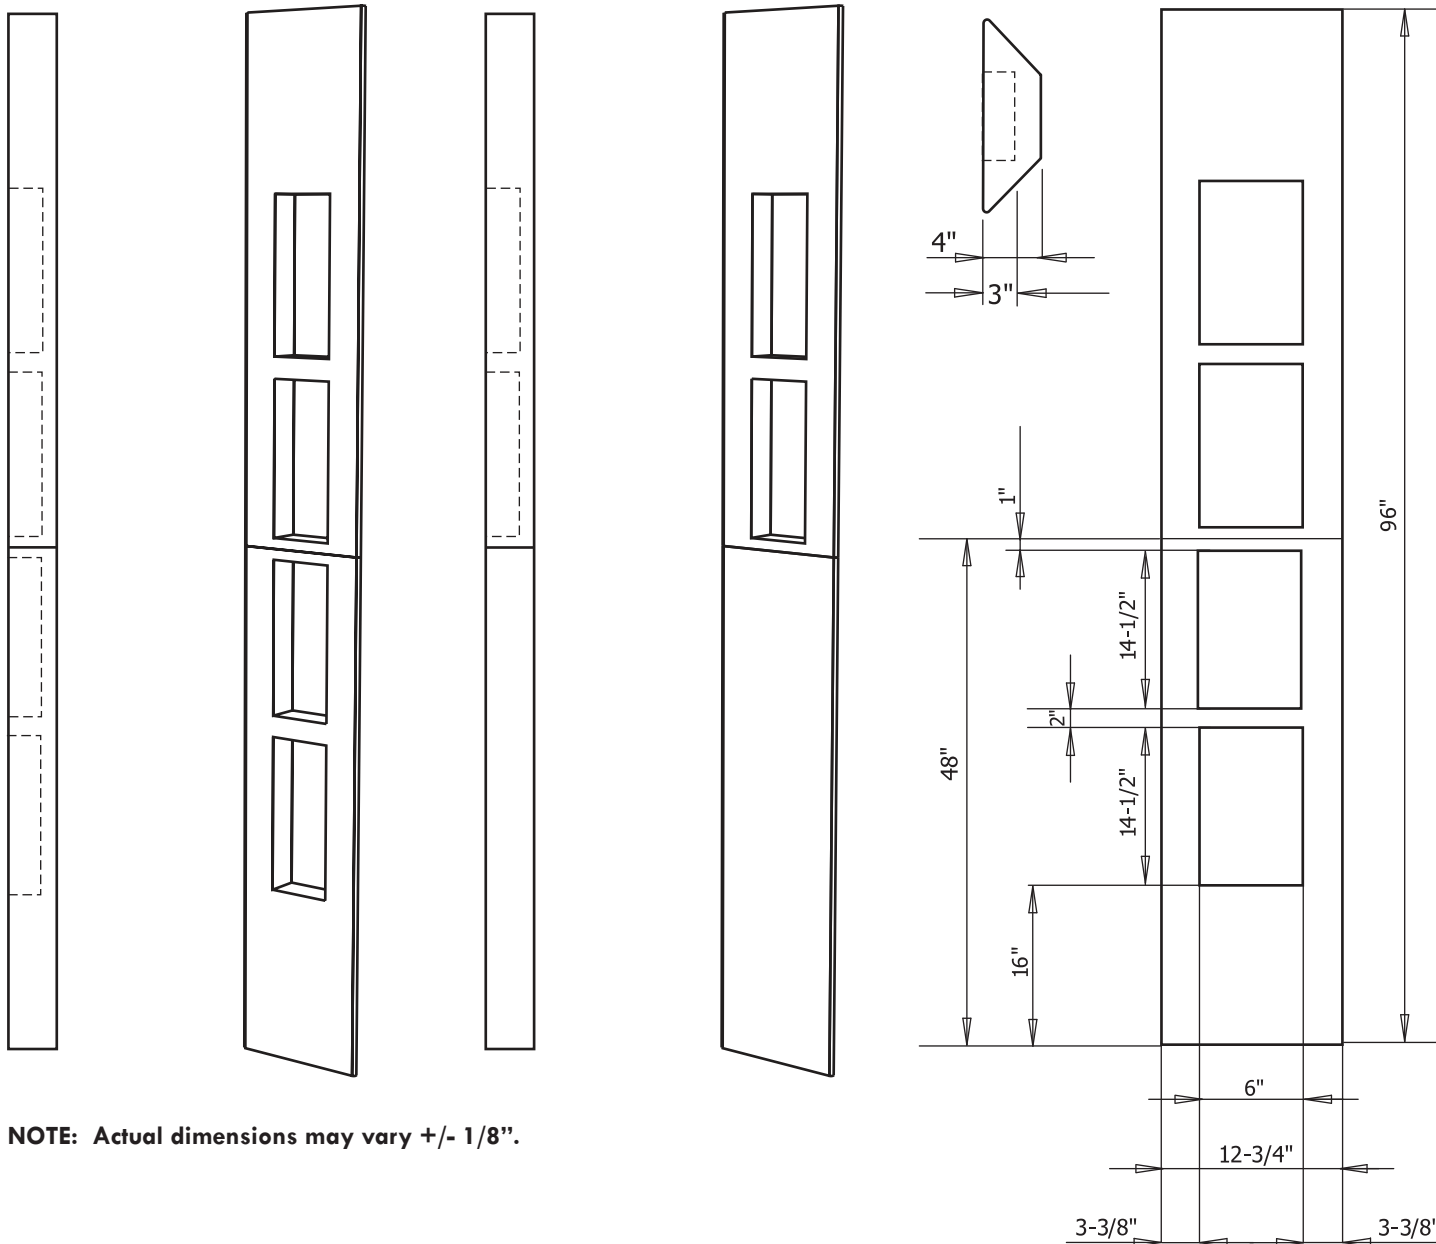

Noble Niche #2781 & 2782 - CAD Detail

NOTE: Actual dimensions may vary +/- 1/8".

P.O. Box 350 • Grand Haven, MI 49417-0350 • Phone: 800-878-5788 • 231-799-8000 • Fax: 231-799-8850 • www.noblecompany.com
© Registered Trademark of Noble Company