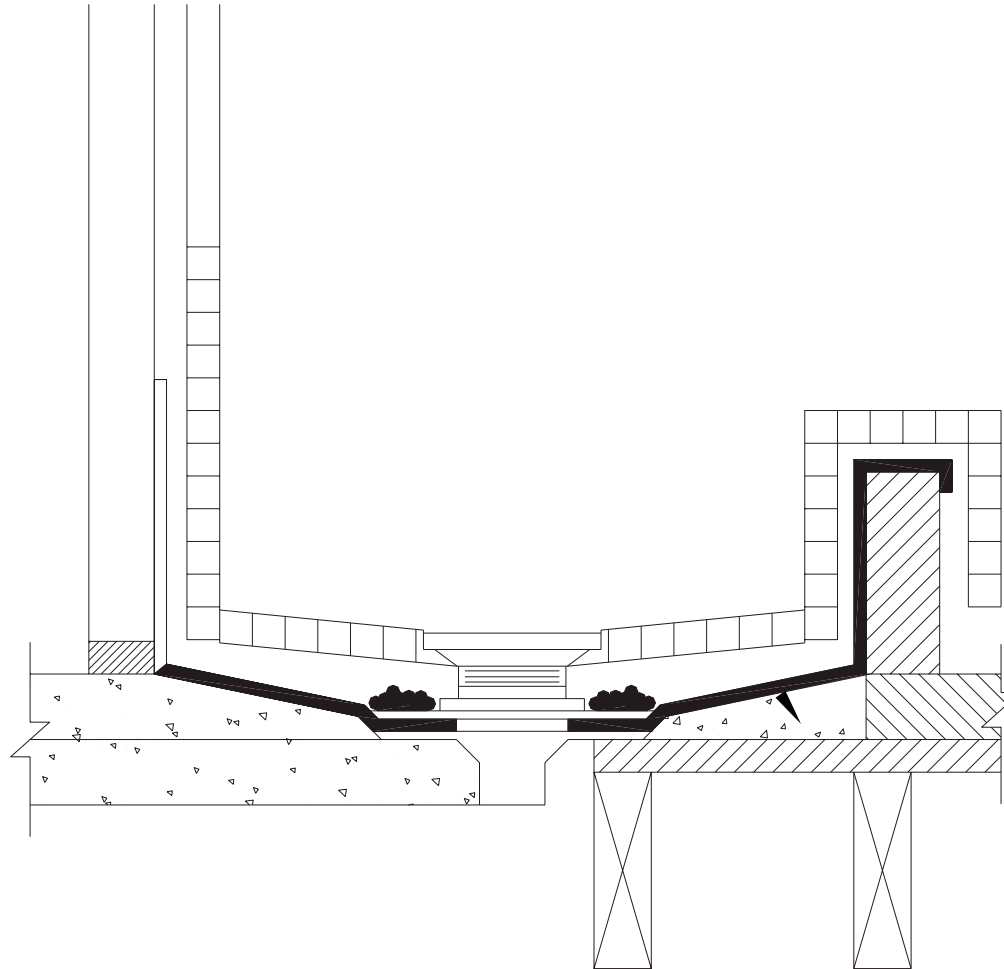

Chloraloy - Shower Pan Side View

P.O. Box 350 • Grand Haven, MI 49417-0350 • Phone: 800-878-5788 • 231-799-8000 • Fax: 231-799-8850 • www.noblecompany.com
® Registered Trademark of Noble Company