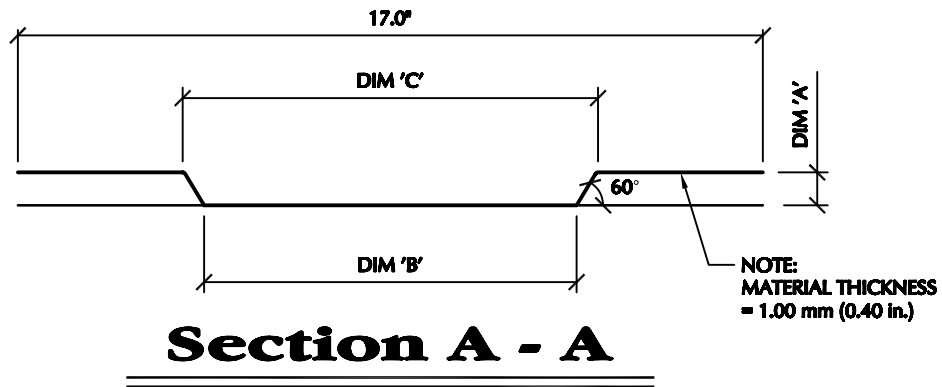

NobleFlex[®] Drain Flashing

(NOT TO SCALE)

Plan View

	DIM. 'A'	DIM. 'B'	DIM. 'C'
NFDF17075	3/4"	8.5"	9.4"
NFDF17150	1-1/2"	8.5"	10.2"