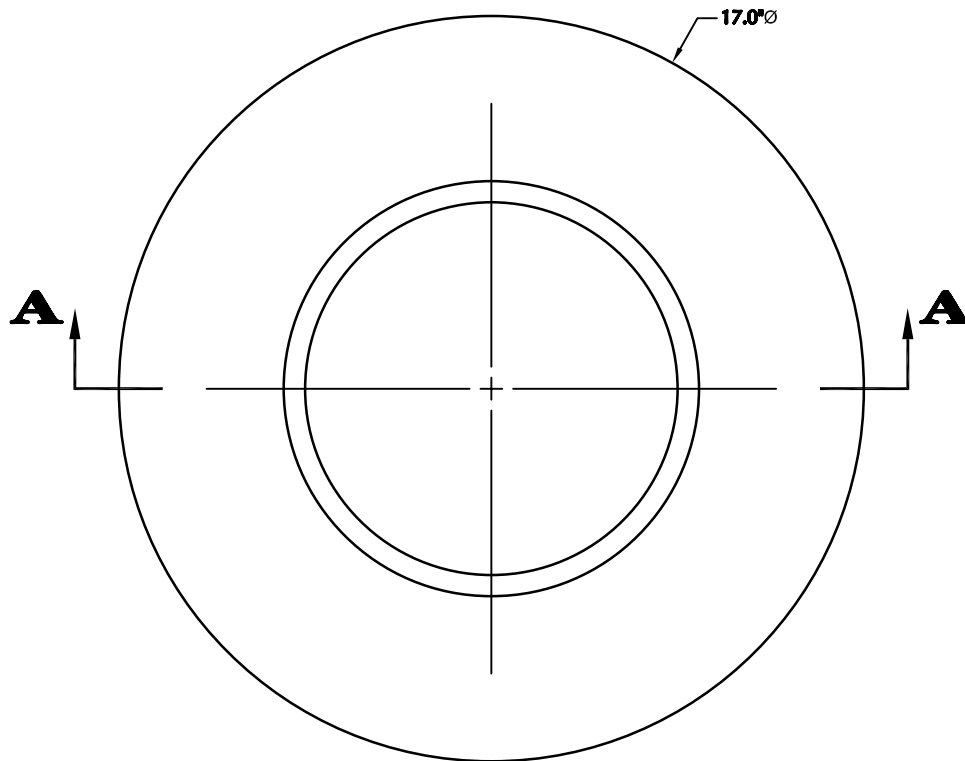

NobleFlex[®] Drain Flashing

(NOT TO SCALE)

Plan View

	DIM. 'A'	DIM. 'B'	DIM. 'C'
NFDF17075	3/4"	8.5"	9.4"
NFDF17150	1-1/2"	8.5"	10.2"